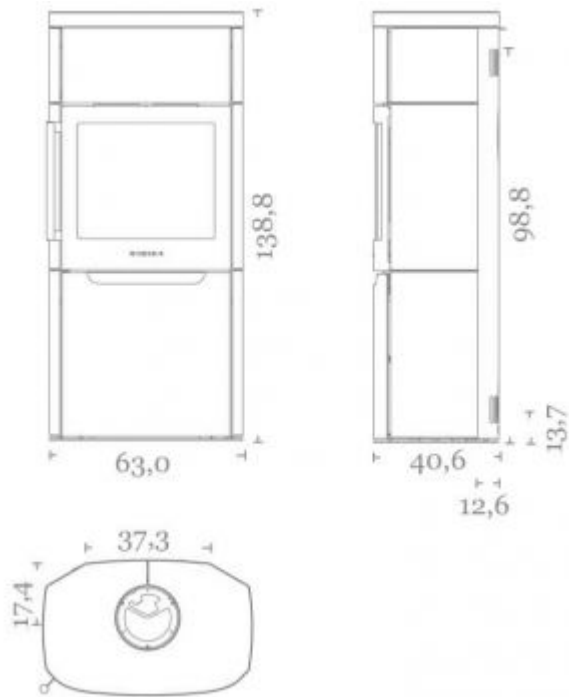

Wiking Pala 6, Schwedenofen / poêle

www.alpinofen.ch

Alpinofen AG
Ziegelackerstrasse 11a
3027 Bern
T 031 992 13 13 . F 031 992 91 30

Alpinofen Import AG
Am Dorfbach 38
8308 Illnau
T 052 355 30 10 . F 052 355 30 15

Alpinofen Romandie Sàrl
Route du Pré du Bruit 2
1844 Villeneuve
T 021 965 13 65 . F 021 965 13 67