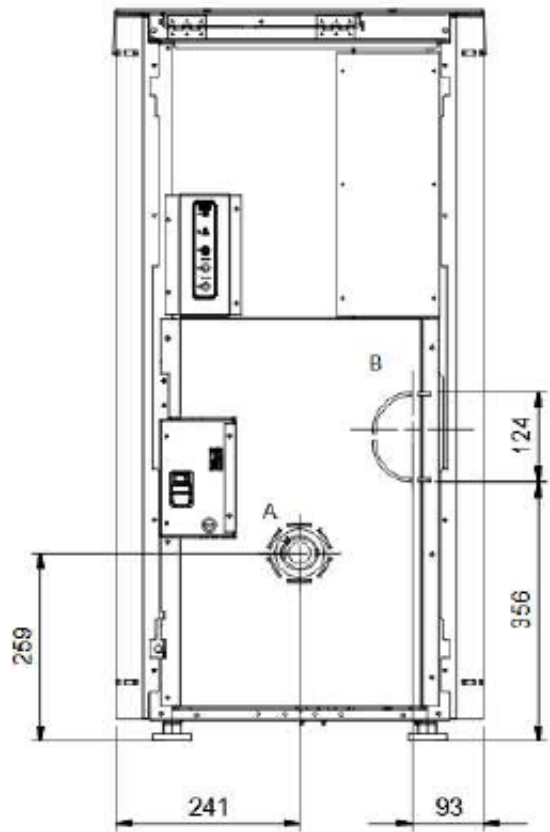

alpinofen

die feuermacher
le spécialiste du feu

Angela, Pelletofen / poêle à pellet

www.alpinofen.ch

Alpinofen AG
Ziegelackerstrasse 11a
3027 Bern
T 031 992 13 13 . F 031 992 91 30

Alpinofen Import AG
Am Dorfbach 38
8308 Illnau
T 052 355 30 10 . F 052 355 30 15

Alpinofen Romandie Sàrl
Route du Pré du Bruit 2
1844 Villeneuve
T 021 965 13 65 . F 021 965 13 67