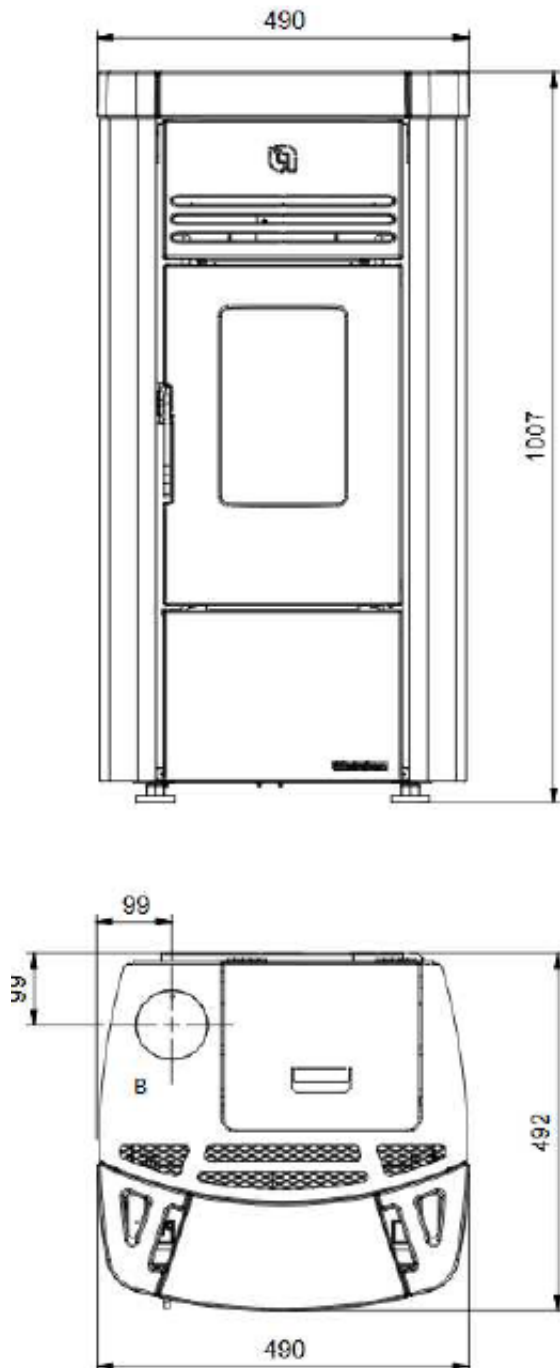

alpinofen

die feuermacher
le spécialiste du feu

Angela, Pelletofen / poêle à pellet

www.alpinofen.ch

Alpinofen AG
Ziegelackerstrasse 11a
3027 Bern
T 031 992 13 13 . F 031 992 91 30

Alpinofen Import AG
Am Dorfbach 38
8308 Illnau
T 052 355 30 10 . F 052 355 30 15

Alpinofen Romandie Sàrl
Route du Pré du Bruit 2
1844 Villeneuve
T 021 965 13 65 . F 021 965 13 67