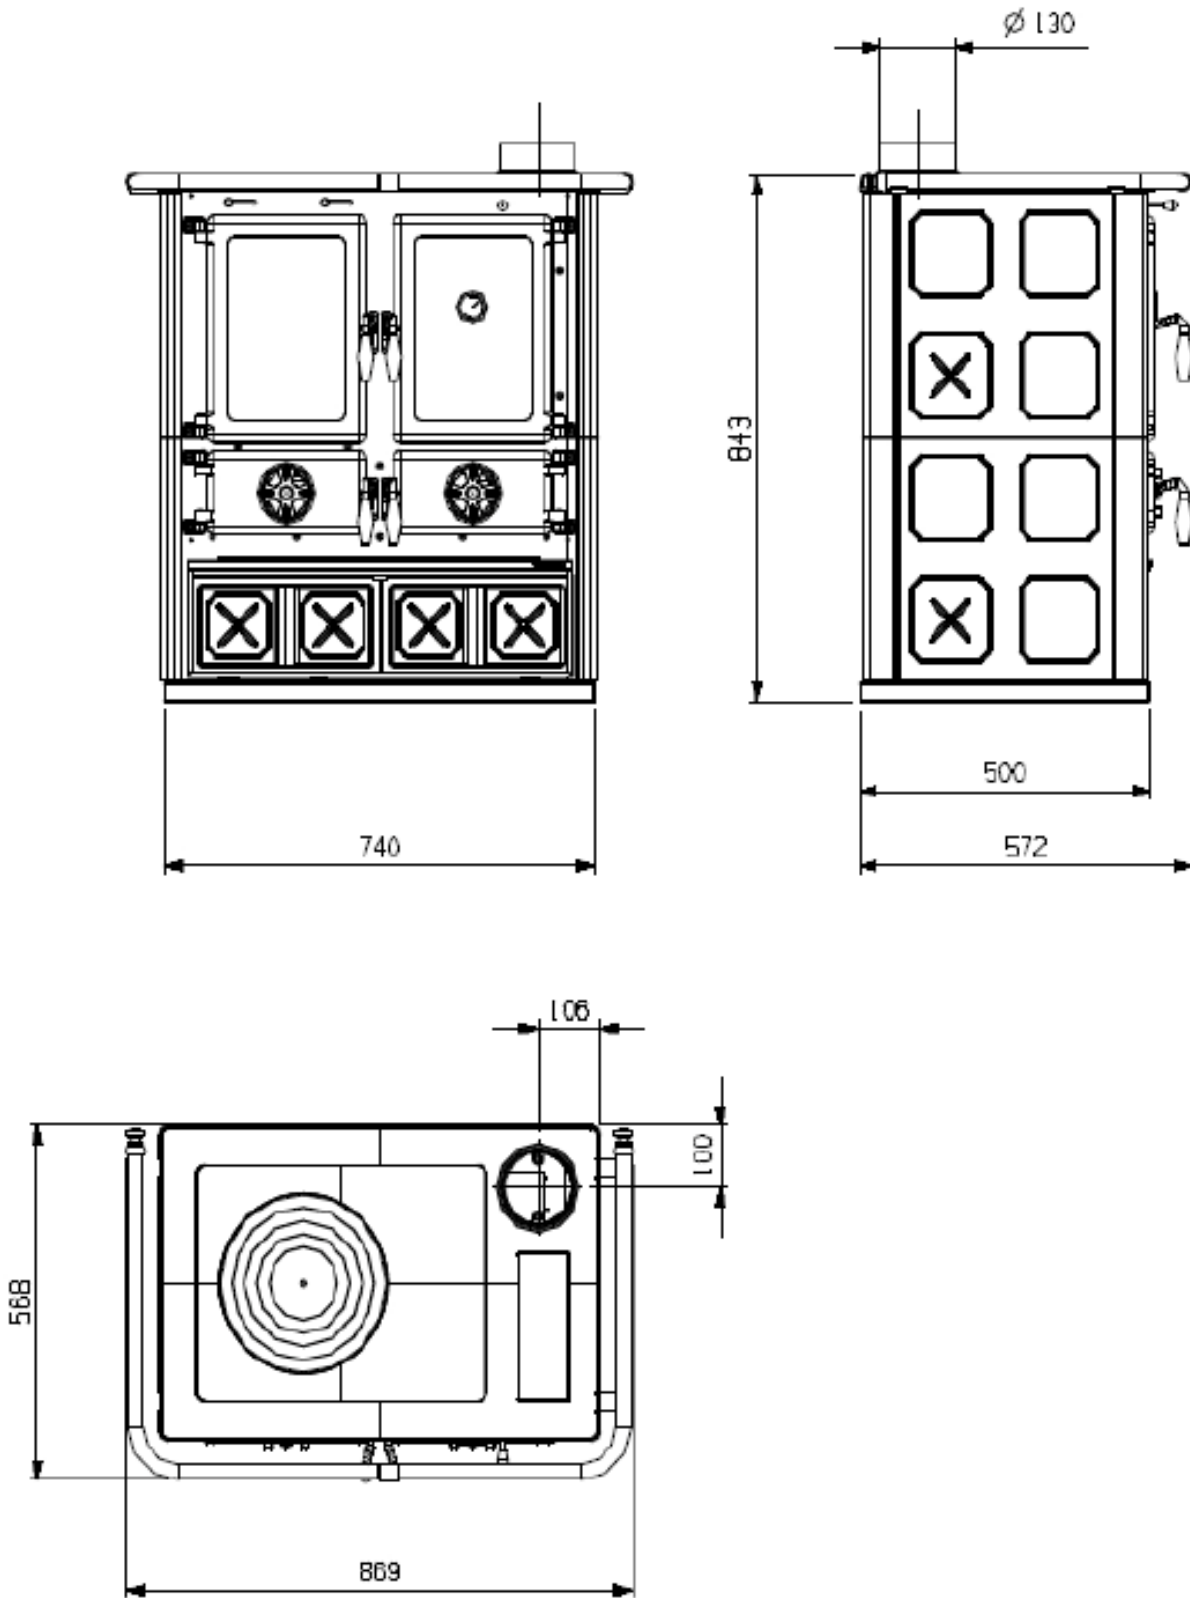

Rosetta, Schwedenofen / poêle

www.alpinofen.ch

Alpinofen AG
Ziegelackerstrasse 11a
3027 Bern
T 031 992 13 13 . F 031 992 91 30

Alpinofen Import AG
Am Dorfbach 38
8308 Illnau
T 052 355 30 10 . F 052 355 30 15

Alpinofen Romandie Sàrl
Route du Pré du Bruit 2
1844 Villeneuve
T 021 965 13 65 . F 021 965 13 67