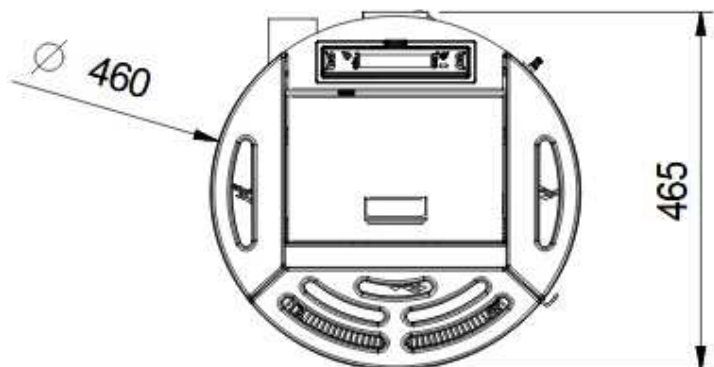

Amika, Pelletofen / poêle à pellet

www.alpinofen.ch

Alpinofen AG
Ziegelackerstrasse 11a
3027 Bern
T 031 992 13 13 . F 031 992 91 30

Alpinofen Import AG
Am Dorfbach 38
8308 Illnau
T 052 355 30 10 . F 052 355 30 15

Alpinofen Romandie Sàrl
Route du Pré du Bruit 2
1844 Villeneuve
T 021 965 13 65 . F 021 965 13 67