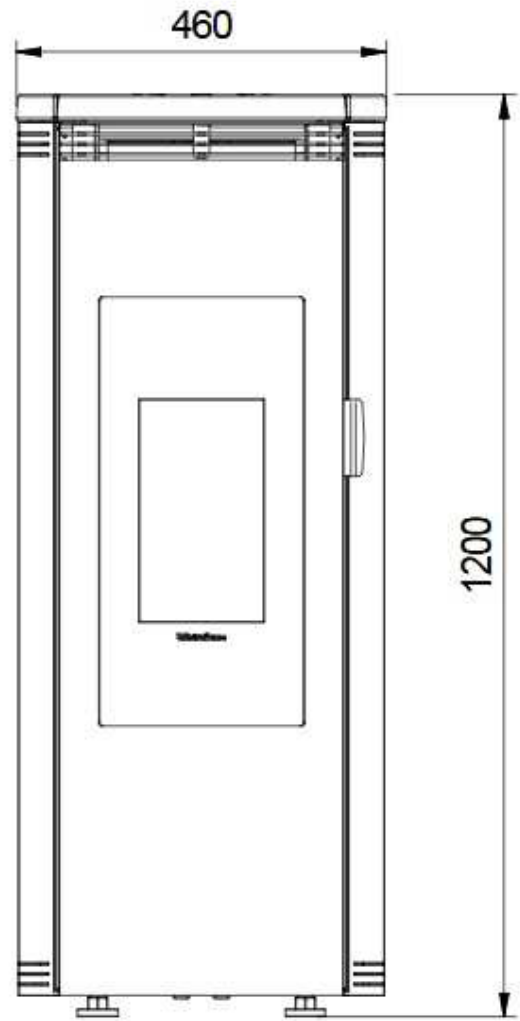

**Amika, Pelletofen / poêle à pellet**

[www.alpinofen.ch](http://www.alpinofen.ch)

Alpinofen AG  
 Ziegelackerstrasse 11a  
 3027 Bern  
 T 031 992 13 13 . F 031 992 91 30

Alpinofen Import AG  
 Am Dorfbach 38  
 8308 Illnau  
 T 052 355 30 10 . F 052 355 30 15