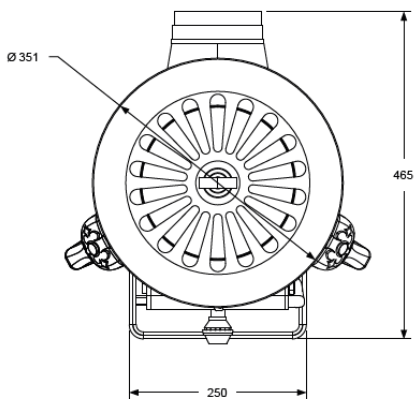

Westbo Carl, Schwedenofen / poêle

www.alpinofen.ch

Alpinofen AG
Ziegelackerstrasse 11a
3027 Bern
T 031 992 13 13 . F 031 992 91 30

Alpinofen Import AG
Am Dorfbach 38
8308 Illnau
T 052 355 30 10 . F 052 355 30 15

Alpinofen Romandie Sàrl
Route du Pré du Bruit 2
1844 Villeneuve
T 021 965 13 65 . F 021 965 13 67