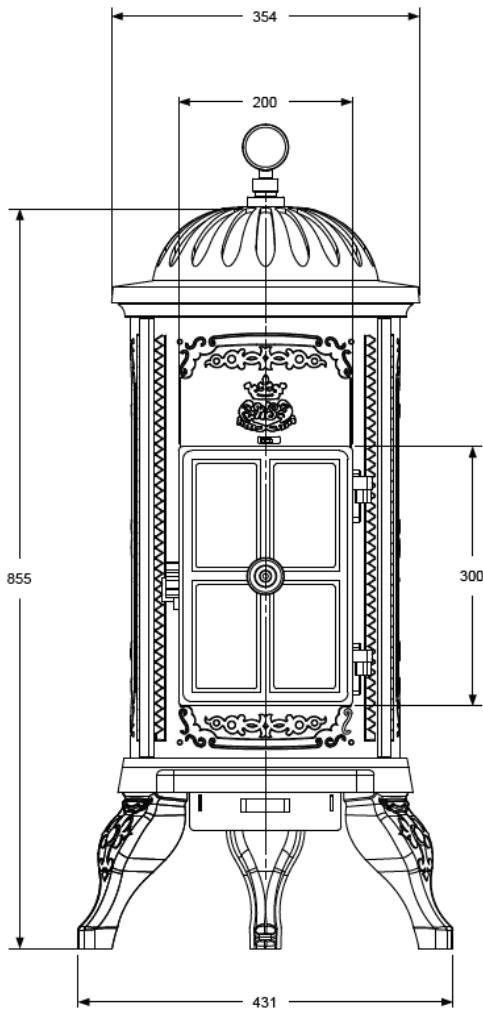

Westbo Carl, Schwedenofen / poêle

www.alpinofen.ch

Alpinofen AG
Ziegelackerstrasse 11a
3027 Bern
T 031 992 13 13 . F 031 992 91 30

Alpinofen Import AG
Am Dorfbach 38
8308 Illnau
T 052 355 30 10 . F 052 355 30 15