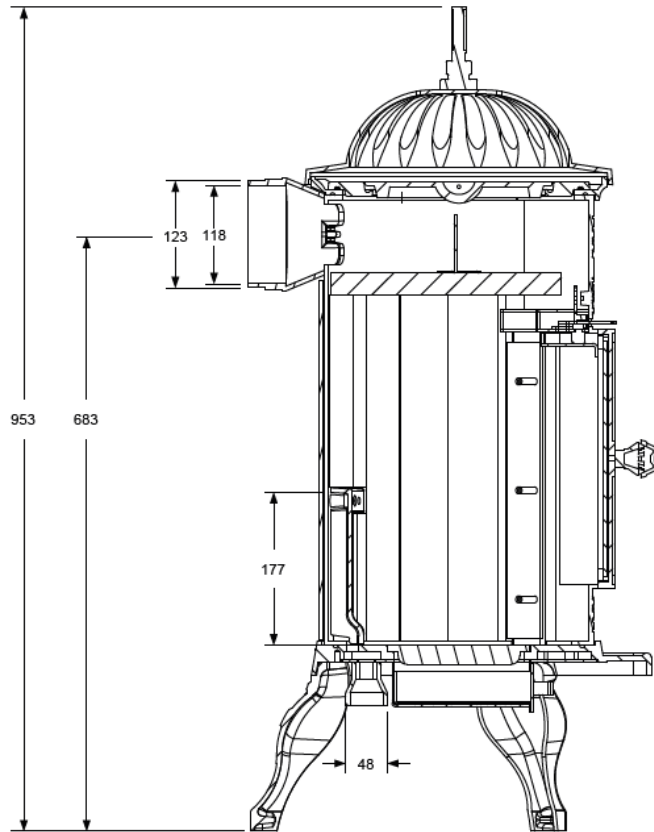

Westbo Carl, Schwedenofen / poêle

www.alpinofen.ch

Alpinofen AG
Ziegelackerstrasse 11a
3027 Bern
T 031 992 13 13 . F 031 992 91 30

Alpinofen Import AG
Am Dorfbach 38
8308 Illnau
T 052 355 30 10 . F 052 355 30 15

Alpinofen Romandie Sàrl
Route du Pré du Bruit 2
1844 Villeneuve
T 021 965 13 65 . F 021 965 13 67