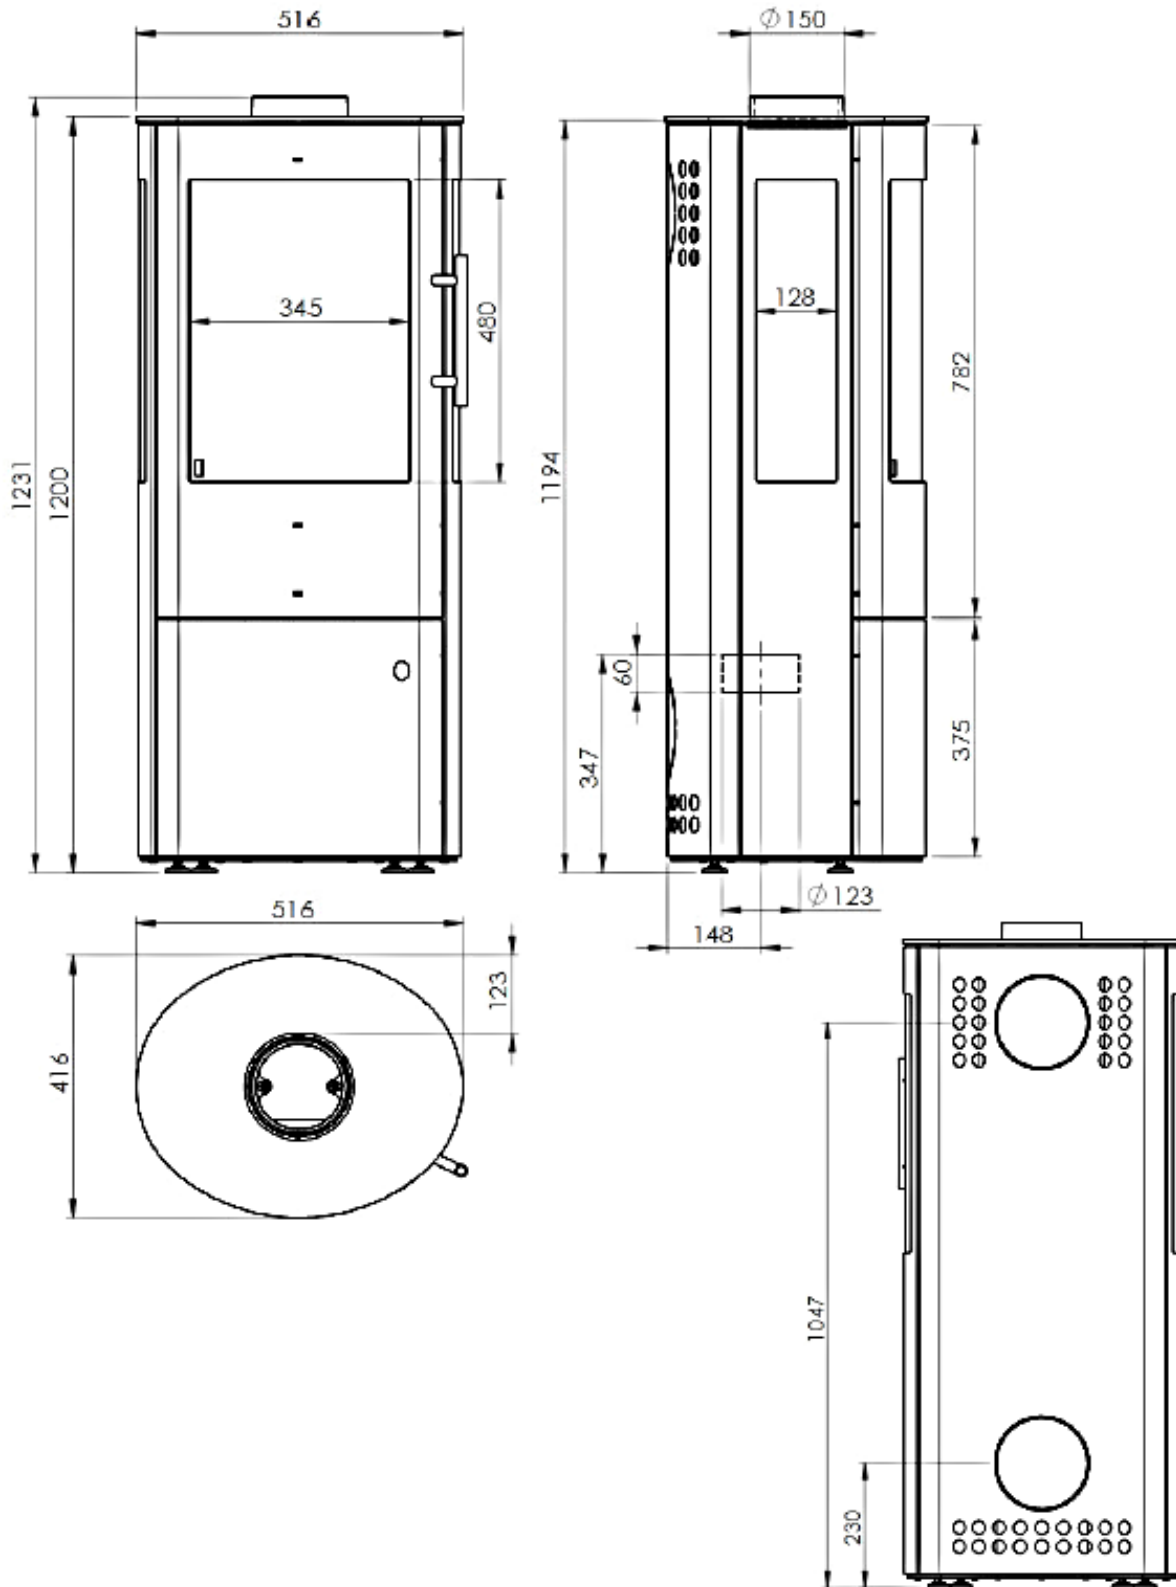

Draco, Schwedenofen / poêle

www.alpinofen.ch

Alpinofen AG
Ziegelackerstrasse 11a
3027 Bern
T 031 992 13 13 . F 031 992 91 30

Alpinofen Import AG
Am Dorfbach 38
8308 Illnau
T 052 355 30 10 . F 052 355 30 15

Alpinofen Romandie Sàrl
Route du Pré du Bruit 2
1844 Villeneuve
T 021 965 13 65 . F 021 965 13 67